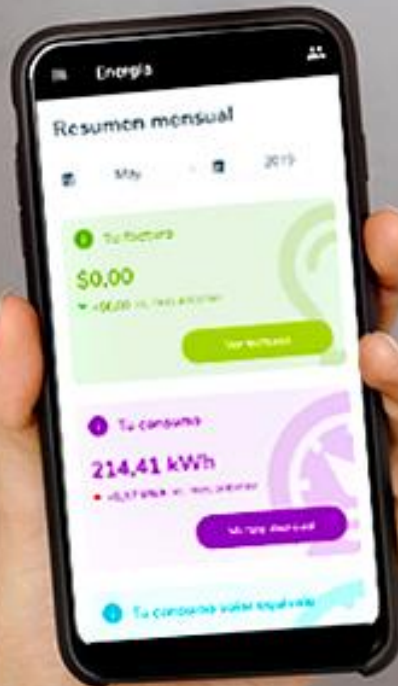

## NEU **APP**

Visualización digital del consumo

## Notificaciones de **Eficiencia energética**

Impulsadas por Inteligencia artificial

NEU

Ahora

Has reducido tu factura de energía un **20%**

Desliza para desbloquear

Nuestros clientes han **reducido** en promedio un **22.5%** de su **factura** mensual

- **Visualiza** datos de consumo y generación cada hora.
- **Activa alarmas** de consumo para enterarte en tiempo real de un consumo alcanzado.
- Obtén **notificaciones** de consumo atípico.
- Paga tu factura desde la app o automatiza los pagos.
- Paga facturas de diferentes establecimientos en una sola factura.