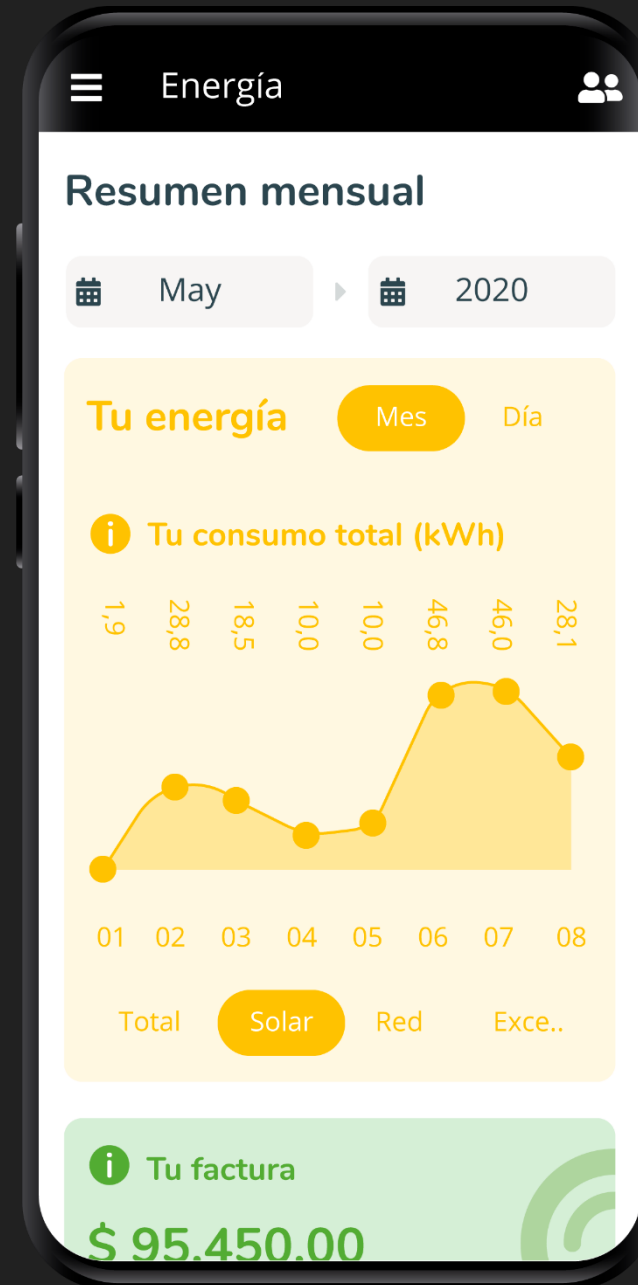

## NEU **APP**

Visualización digital del consumo

## Notificaciones de **Eficiencia energética**

Impulsadas por Inteligencia artificial

NEU

Ahora

Has reducido tu factura de energía un **20%**

Desliza para desbloquear

Nuestros clientes han **reducido** en promedio un **22.5%** de su **factura** mensual

- **Visualiza** datos de consumo y generación cada hora.
- **Activa alarmas** de consumo para enterarte en tiempo real de un consumo alcanzado.
- Obtén **notificaciones** de consumo atípico.
- Paga tu factura desde la app o automatiza los pagos.
- Paga facturas de diferentes establecimientos en una sola factura.