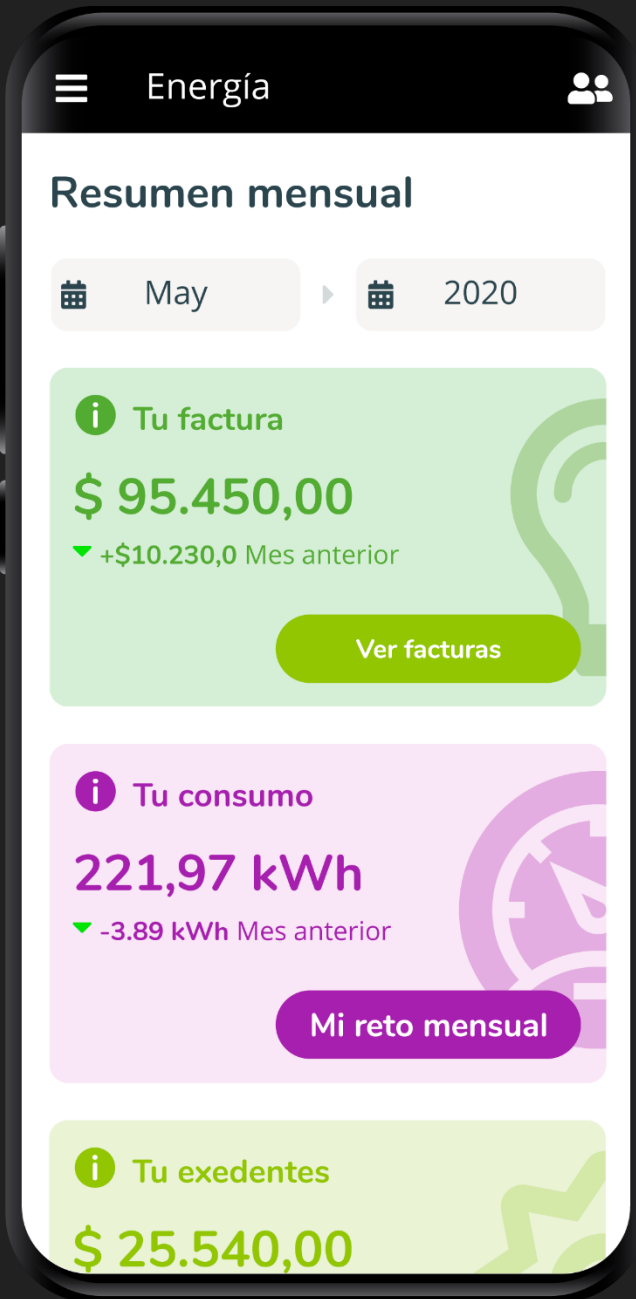

- **Visualiza** datos de consumo y generación cada hora.
- **Activa alarmas** de consumo para enterarte en tiempo real de un consumo alcanzado.
- Obtén **notificaciones** de consumo atípico.
- Paga tu factura desde la app o automatiza los pagos.
- Paga facturas de diferentes establecimientos en una sola factura.

Si tienes un sistema de generación solar, cruzamos automáticamente la energía consumida y exportada a la red para generar tu factura final (**neteo automatizado**).

Si tienes un excedente te ayudamos a vender esa energía extra generada.